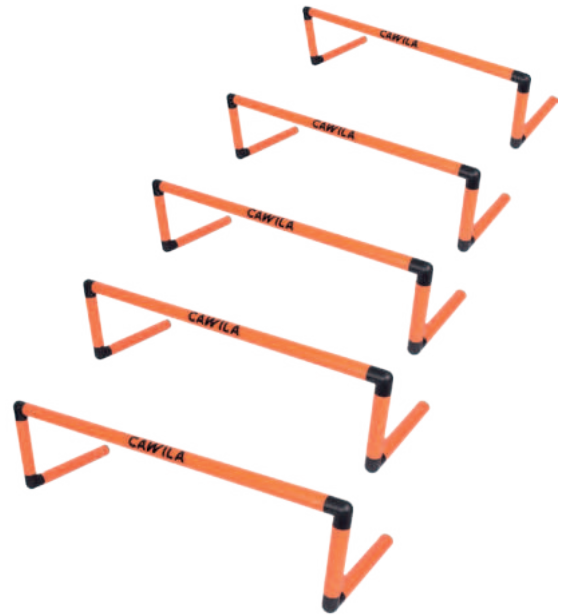

- **Reflexgesteuertes Lernen:** Fehlritte werden durch die halbrunden Querstangen sofort spürbar, was zu einer automatischen Berichtigung der Schrittfolge führt. So wird die Bewegung nachhaltig optimiert.
- **Robuste und flexible Konstruktion:** Hergestellt aus biegeelastischem Spezialkunststoff, ist die Leiter langlebig und hält auch intensiven Trainingseinheiten stand.
- **Einfacher Transport und Lagerung:** Mit ihrer schnellen Aus- und Einklappfunktion ist die Leiter extrem praktisch und jederzeit einsatzbereit.
- **Konstante Feldabstände:** In zwei Ausführungen (Classic und Speed) erhältlich mit unterschiedlichen Feldlängen. Die gleichmäßige Anordnung der Felder (Innenmaße ca. 40 x 40 cm bzw. 30 x 40 cm) sorgt für ein präzises und effektives Training.
- **Anzahl der Felder:** 9

10178008 - 4 Meter
€ 17,95

TRAININGSHÜRDE LIGA | 5ER SET

Professionelles Hürdensystem

- langlebig durch hochwertiges und robustes Material
- platzsparend klappbar
- in 3 verschiedenen Größen erhältlich

10258005 - 12,5 cm hoch / gelb
€ 56,95

10258006 - 25 cm hoch / orange
€ 72,95

10258007 - 40 cm hoch / blau
€ 89,95

FLEX HÜRDEN ACADEMY

- Hürden mit variablen Drehgelenken
- verstellbar von 15 auf 32cm Höhe
- mit Tasche für Transport und Aufbewahrung
- 5 x rot und 5 x gelb

10178204
€ 69,95

TRAININGSHÜRDE CORE

Extrem robuste und flexible flache Trainingshürden. Die Hürden sind stapelbar und somit leicht zu transportieren. Durch die flexible und flache Konstruktion sind die Hürden damit trittfest und äußerst langlebig.