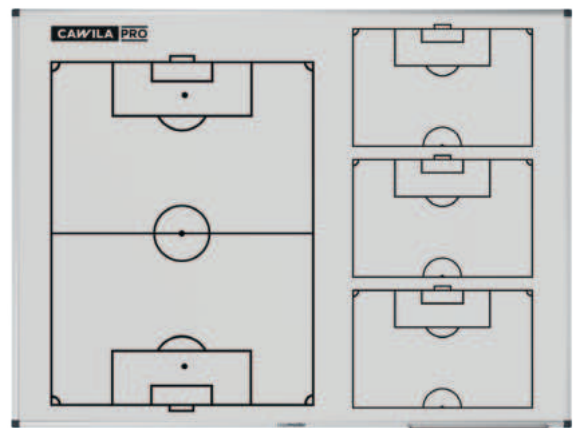

CAWILA PRO FUSSBALL TAKTIKTAFEL TP3 | EMAILLIERT

TOP QUALITÄT - IM PROFIEINSATZ BESTENS BEWÄHRT!

Die magnetischen Cawila PRO Fußball - Taktiktafeln stehen für höchste Qualität, die sich seit Jahren bei Fußballtrainern im internationalen Profifußball bewährt hat.

Hochwertig bedruckt mit einem kompletten Fußballfeld auf der linken Seite und 3 Halbfeldern auf der rechten Seite der Taktiktafel.

10267829 75 x 100 cm
€ 339,95

10267826 90 x 120 cm
€ 399,95