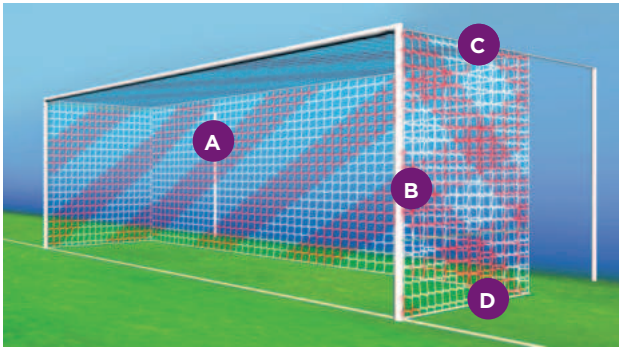

CAWILA PRO FUSSBALL TORNETZE - QUADRATMASCHEN

- DAS PASSENDE TORNETZ FÜR JEDES TOR
- Tornetze für Fußball-, Handball- und Volleyballtore im Cawila Onlineshop. Unsere Netze sind hochwertig verarbeitet und halten den jeweiligen Ansprüchen der Sportarten stand. Wir bieten dir Netze in langlebiger Qualität für den Einsatz im Innen- und Außenbereich

TORNETZE

- A - Länge
- B - Höhe
- C - obere Tiefe
- D - untere Tiefe
- Material: PP
- knotenlos
- Angaben pro Stück