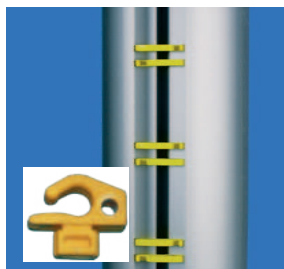

GRUNDAUSSTATTUNG - WEITERES ZUBEHÖR UNTER WWW.CAWILA.DE

NETZHALTER

- aus Kunststoff
- unverrottbar
- UV-beständig
- in der Doppelnut versenkt