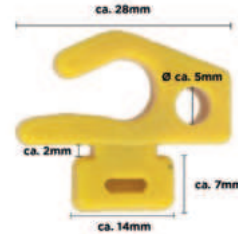

CORE NETZHAKEN 3 | 10ER SET

- haltbarer Kunststoff
- UV-beständig
- Breite: 9 mm

10212064
€ 2,95