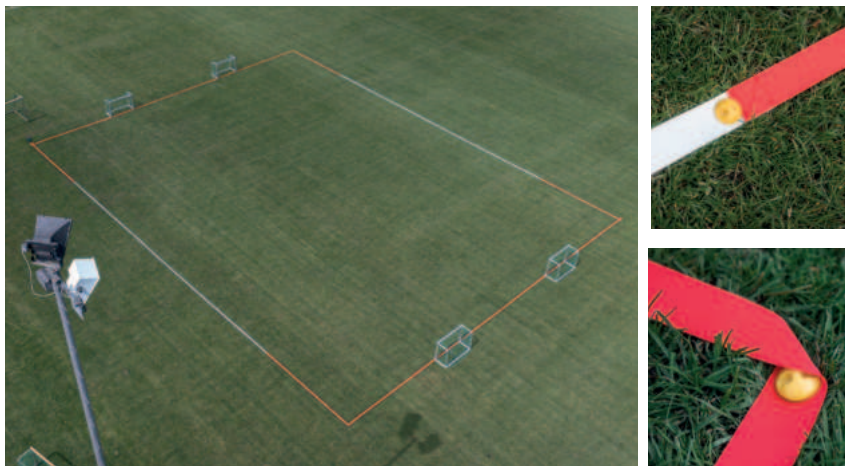

SPIELFELDMARKIERUNG LIGA

FUNino Spielfeldmarkierung | inkl. 12 Erdnägeln (PVC) und Aufbewahrungsbeutel mit 2-farbigen Spiel- und Schusszonen für ein optimales und mobiles Markieren Ihres FUNino Spielfeldes

- Farbe: Rot-Weiß
- inkl. Aufbewahrungstasche

10237468 25x20m
€ 49,95

10267822 32x25m
€ 59,95

LIGA SPIELFELDMARKIERUNG

- 2 Gurte im Set mit Erdnägeln (PVC)
- FUNino Spielfeldmarkierung
- inkl. Aufbewahrungstasche

10292038 2 x 20m | rot
€ 24,95

10292037 2 x 25m | rot
€ 29,95