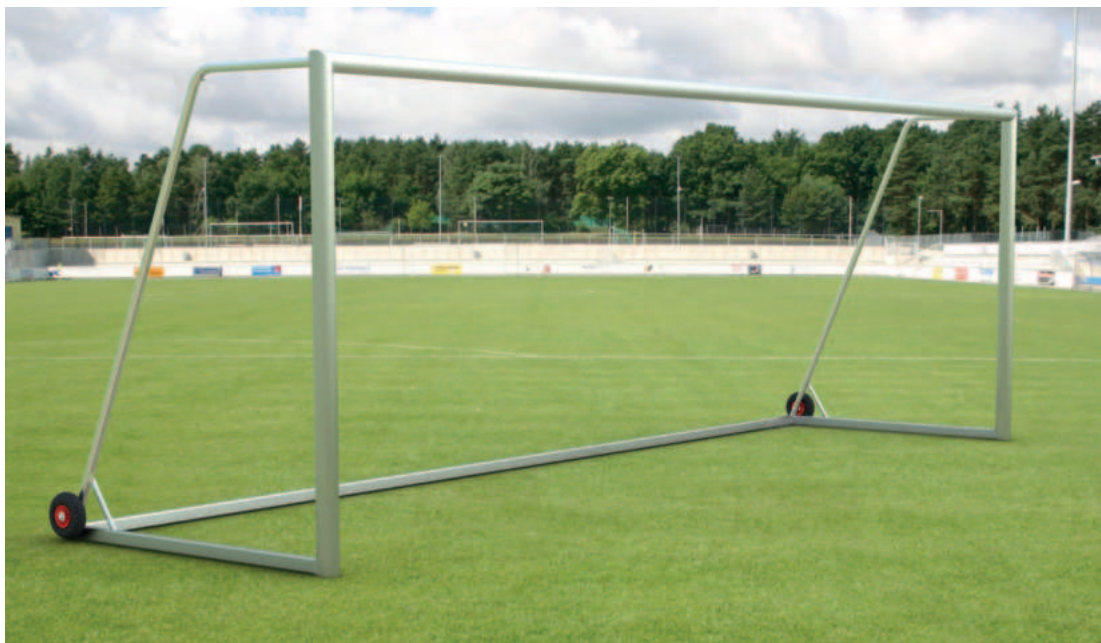

CAWILA PRO FUSSBALLTOR ECO VOLLVERSCHWEISST

- DIN-EN 748, TÜV-GS-GEPRÜFT
- Ovalprofil 120 x 100 mm
- mit Transportrollen
- vollverschweißt
- Antikipp-Bodenverankerung (Spiral-Bodenanker)
- inkl. Netzhaken
- Lieferung innerhalb Deutschlands erfolgt FREI HAUS

Torgröße: 7,32 m x 2,44 m
untere Tiefe: 2,00 m obere Tiefe: 0,80 m
10205493
€ 2.120,00

Torgröße: 5,00 m x 2,00 m
untere Tiefe: 1,50 m obere Tiefe: 0,80 m
10206717
€ 1.575,00

CAWILA PRO MINI-TOR PREMIUM VOLLVERSCHWEISST

- TÜV-GS-GEPRÜFT, komplett vollverschweisst
- extrem robust und verletzungsneutral, freistehend
- Grundrahmen besteht aus Alu-Profil 80x80mm
- Bodenrohr aus Alu-Profil 75x50mm, die mit großen Alu-Bügeln 50x3mm miteinander verschweißt sind
- untere Tiefe: 0,70 m / obere Tiefe: 0,70 m
- Lieferung innerhalb Deutschlands erfolgt FREI HAUS

10198120 1,20 x 0,80m
€ 550,00

10211848 1,80 x 1,20m
€ 665,00

10192096 2,40 x 1,60m
€ 965,00