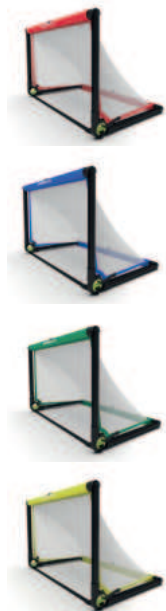

10198120 - 1,20 x 0,80m
€ 550,00

10211848 - 1,80 x 1,20m
€ 665,00

10192096 - 2,40 x 1,60m
€ 965,00

BAZOOKAGOAL CLASSIC TELESKOPTOR

Dieses solide Rahmen-Klapp-Tor eignet sich ideal für kleine Trainingsübungen, die einen schnellen und flexiblen Aufbau erfordern. Es besteht aus einem unglaublich starken und leichten Rahmen mit einem preisgekrönten Teleskopdesign. Genießen Sie die einfache Klappfunktion, die praktische Tragbarkeit per Schulter zum Feld und die kompakte Größe für Transport und Lagerung. Geeignet für alle Untergründe und sicher für alle Altersgruppen.

- stabiler Klapprahmen
- ausziehbarer Rahmen
- Rückstoßabsorbierend
- keine Bodenverankerung nötig
- Tasche wird zum Netz
- justierbare und reflektierende Gurte
- leicht und kompakt

	120 x 75cm	150 x 90cm
schwarz/gelb	10196839	10196842
blau/weiß	10286868	10286872
rot/weiß	10286864	10286871
grün/weiß	10286869	10286873
gelb/weiß	10286870	10286875
	€ 129,95	€ 159,95