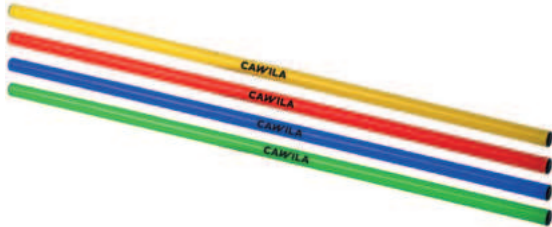

TRAININGSSTANGEN LIGA

- aus schlagfestem PE-Material
- unentbehrlich für jedes Training
- Durchmesser: 25mm

Länge 1,6m

10192430 rot

10192433 blau

10192435 grün

10192436 gelb

€ 3,95

Länge 1,0m

10192438 rot

10192439 blau

10192440 grün

10192441 gelb

€ 2,95