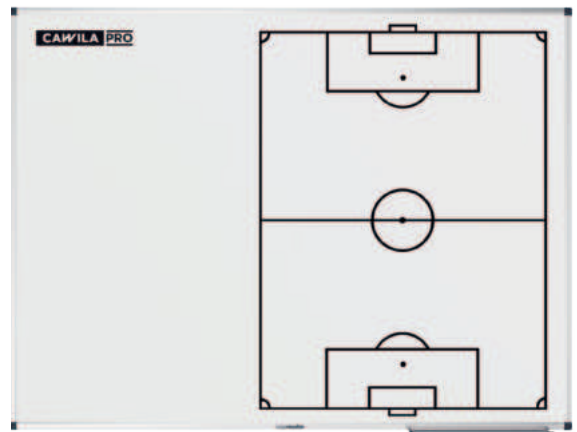

CAWILA PRO FUSSBALL TAKTIKTAFEL TP | EMAILLIERT

TOP QUALITÄT - IM PROFIEINSATZ BESTENS BEWÄHRT!

Die magnetischen Cawila PRO Fußball - Taktiktafeln stehen für höchste Qualität, die sich seit Jahren bei Fußballtrainern im internationalen Profifußball bewährt hat.

Hochwertig bedruckt mit einem Fußballfeld auf der rechten Hälfte und einer großen Freifläche für Planungen und Notizen auf der linken Seite.

10267830 75 x 100 cm
€ 339,95

10267827 90 x 120 cm
€ 399,95