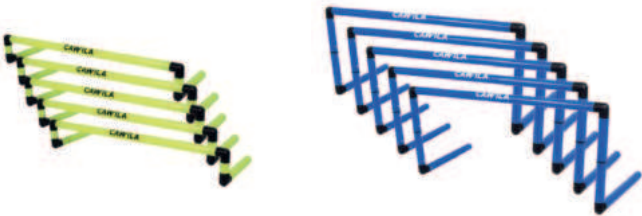

10178017 - 4 Meter
€ 19,95

10178010 - 6 Meter
€ 24,95

10178011 - 8 Meter
€ 31,95

KOORDINATIONSLEITER ACADEMY INDOOR

- Material: Gummisprossen, rutschfest
- Zubehör: Tasche
- Sprossen: PU - 50cm breit
- Sprossen am Gurt verschiebbar
- Länge: 4m
- mit Clips zur Kombination mehrerer Leitern

10178008 - 4 Meter
€ 17,95

TRAININGSHÜRDE LIGA | 5ER SET

Professionelles Hürdensystem

- langlebig durch hochwertiges und robustes Material
- platzsparend klappbar
- in 3 verschiedenen Größen erhältlich

10258005 - 12,5 cm hoch / gelb
€ 56,95

10258006 - 25 cm hoch / orange
€ 72,95

10258007 - 40 cm hoch / blau
€ 89,95

FLEX HÜRDEN ACADEMY

- Hürden mit variablen Drehgelenken
- verstellbar von 15 auf 32cm Höhe
- mit Tasche für Transport und Aufbewahrung
- 5 x rot und 5 x gelb