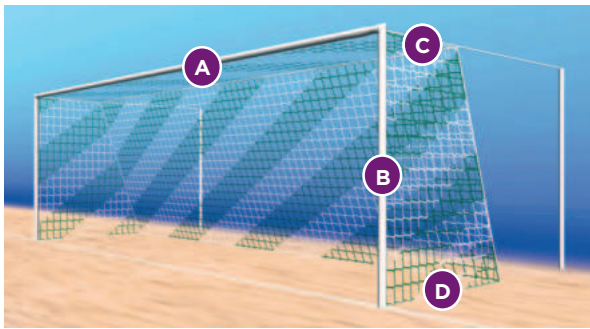

CAWILA PRO TORNETZE - QUADRATMASCHEN

- A - Länge
- B - Höhe
- C - obere Tiefe
- D - untere Tiefe
- Material: PP
- knotenlos
- Angaben pro Stück