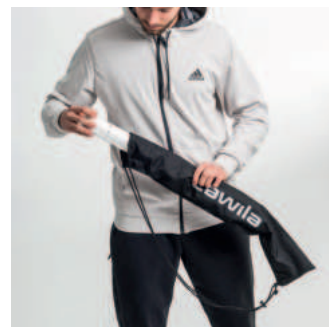

TASCHE CORE FÜR TAKTIKFOLIE

Mit einem Kordelzug lässt sich die Tasche oben verschließen. Ein Trageband ermöglicht das leichte Transportieren bspw. über die Schulter gehängt. Zudem befindet sich mittig der Tasche ein kleines Fach für das Verstauen von Stiften.

10180633

€ 4,95