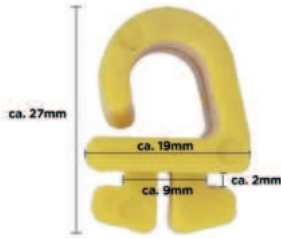

CORE NETZHAKEN 1 | 10ER SET

- haltbarer Kunststoff
- UV-beständig
- Breite: 18 mm

10206515
€ 2,95