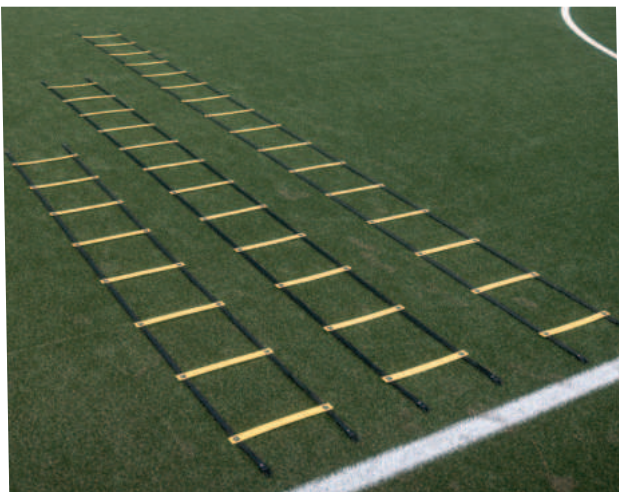

KOORDINATIONSLEITER ACADEMY

- Material: PU
- Zubehör: Tasche
- Sprossen: 50cm breit
- Sprossen am Gurt fixiert

10178017 - 4 Meter
€ 19,95

10178010 - 6 Meter
€ 24,95

10178011 - 8 Meter
€ 31,95