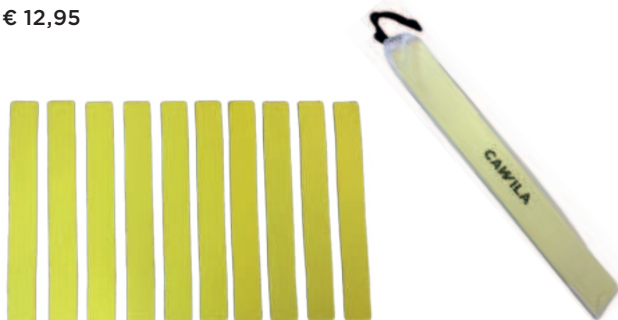

- rutschfeste Gummi-Markierungsteller
- Indoor geeignet
- komplett mit Tragesystem
- 30 Scheiben-Set, ø 15cm
- Farben: 10 x orange, 10 x blau, 10 x gelb

10183054
 € 29,95

MARKIERUNGSSCHEIBEN ACADEMY 30ER SET #2

- rutschfeste Gummi-Markierungsteller
- Indoor geeignet
- komplett mit Tragesystem
- 30 Scheiben-Set, ø 15cm
- Farben: 10 x blau, 10 x weiß, 10 x rot

10177915
 € 29,95

MARKIERUNGSSSTREIFEN ACADEMY 10ER SET

- Rutschfest
- Gummi
- 10 x Markierungsstreifen
- 50 x 6cm

10267813 rot
 10267815 grün
 10267816 blau
 10267814 gelb
 10315067 weiß
 € 12,95

MARKIERUNGSECKEN ACADEMY | 4ER SET

- Rutschfest
- Gummi
- 4 x Markierungsecken
- 27 x 27cm
- 7,5cm breit